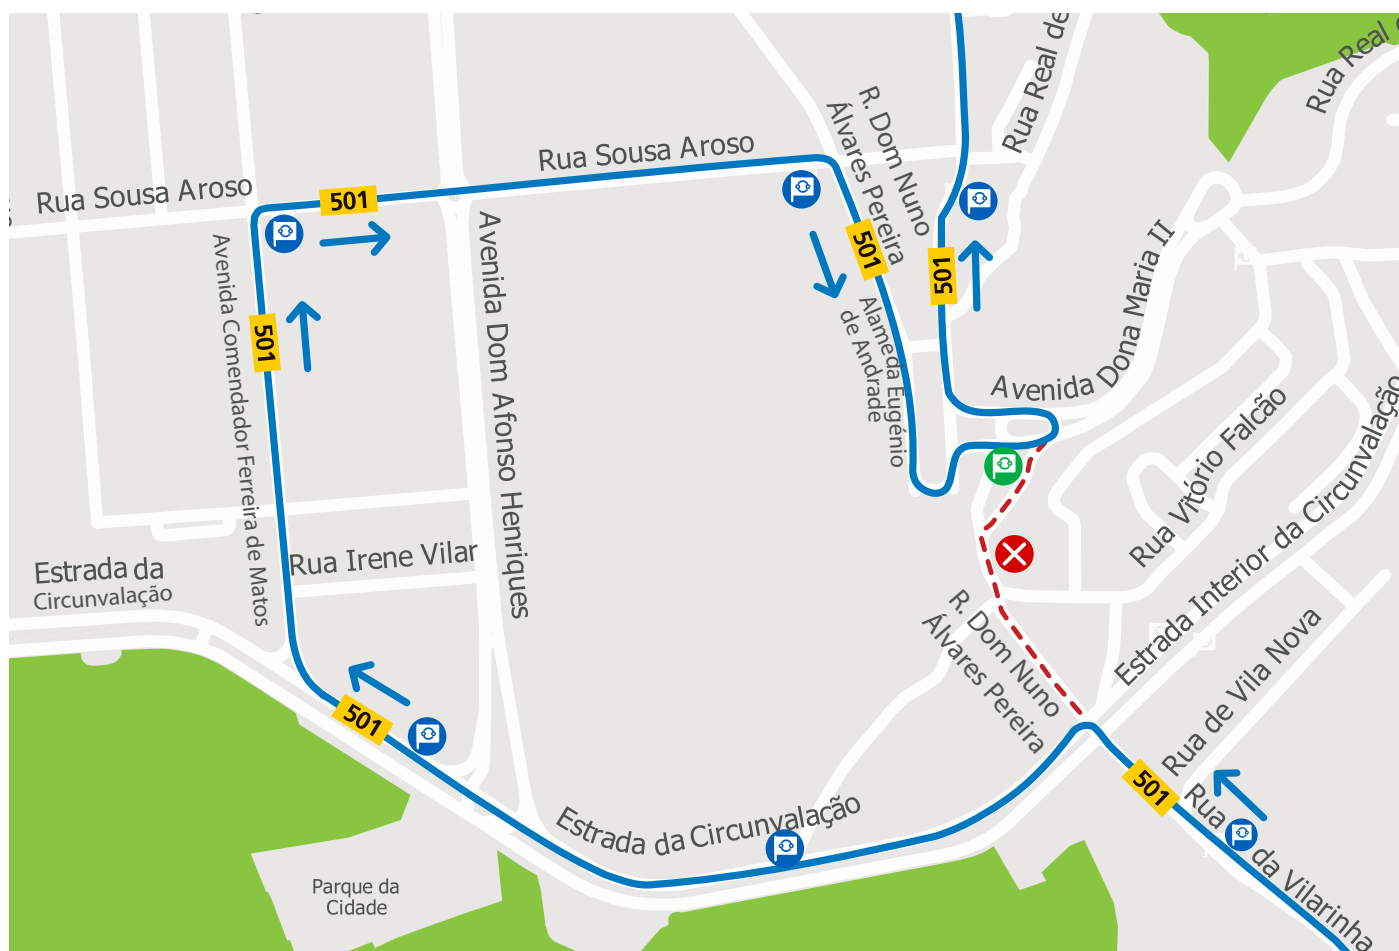

LINHA 501

Validade: No dia 24 de abril, entre as 09h00 e as 16h00.

Motivo: Realização de obras na Rua Dom Nuno Álvares Pereira (Matosinhos).

Mod 221_E_08_DMK_148_26
24 de abril de 2026

LINHA AZUL
226 158 158
(chamada para a rede fixa nacional)

 Percurso interrompido  Paragem desativada  Paragem provisória  Paragem

 Segunda a Sexta 08h00 - 19h00 · Sábado 09h00 - 13h00
Monday to Friday 8am - 7pm · Saturday 9am - 1pm

 linhaazul@stcp.pt

 www.stcp.pt